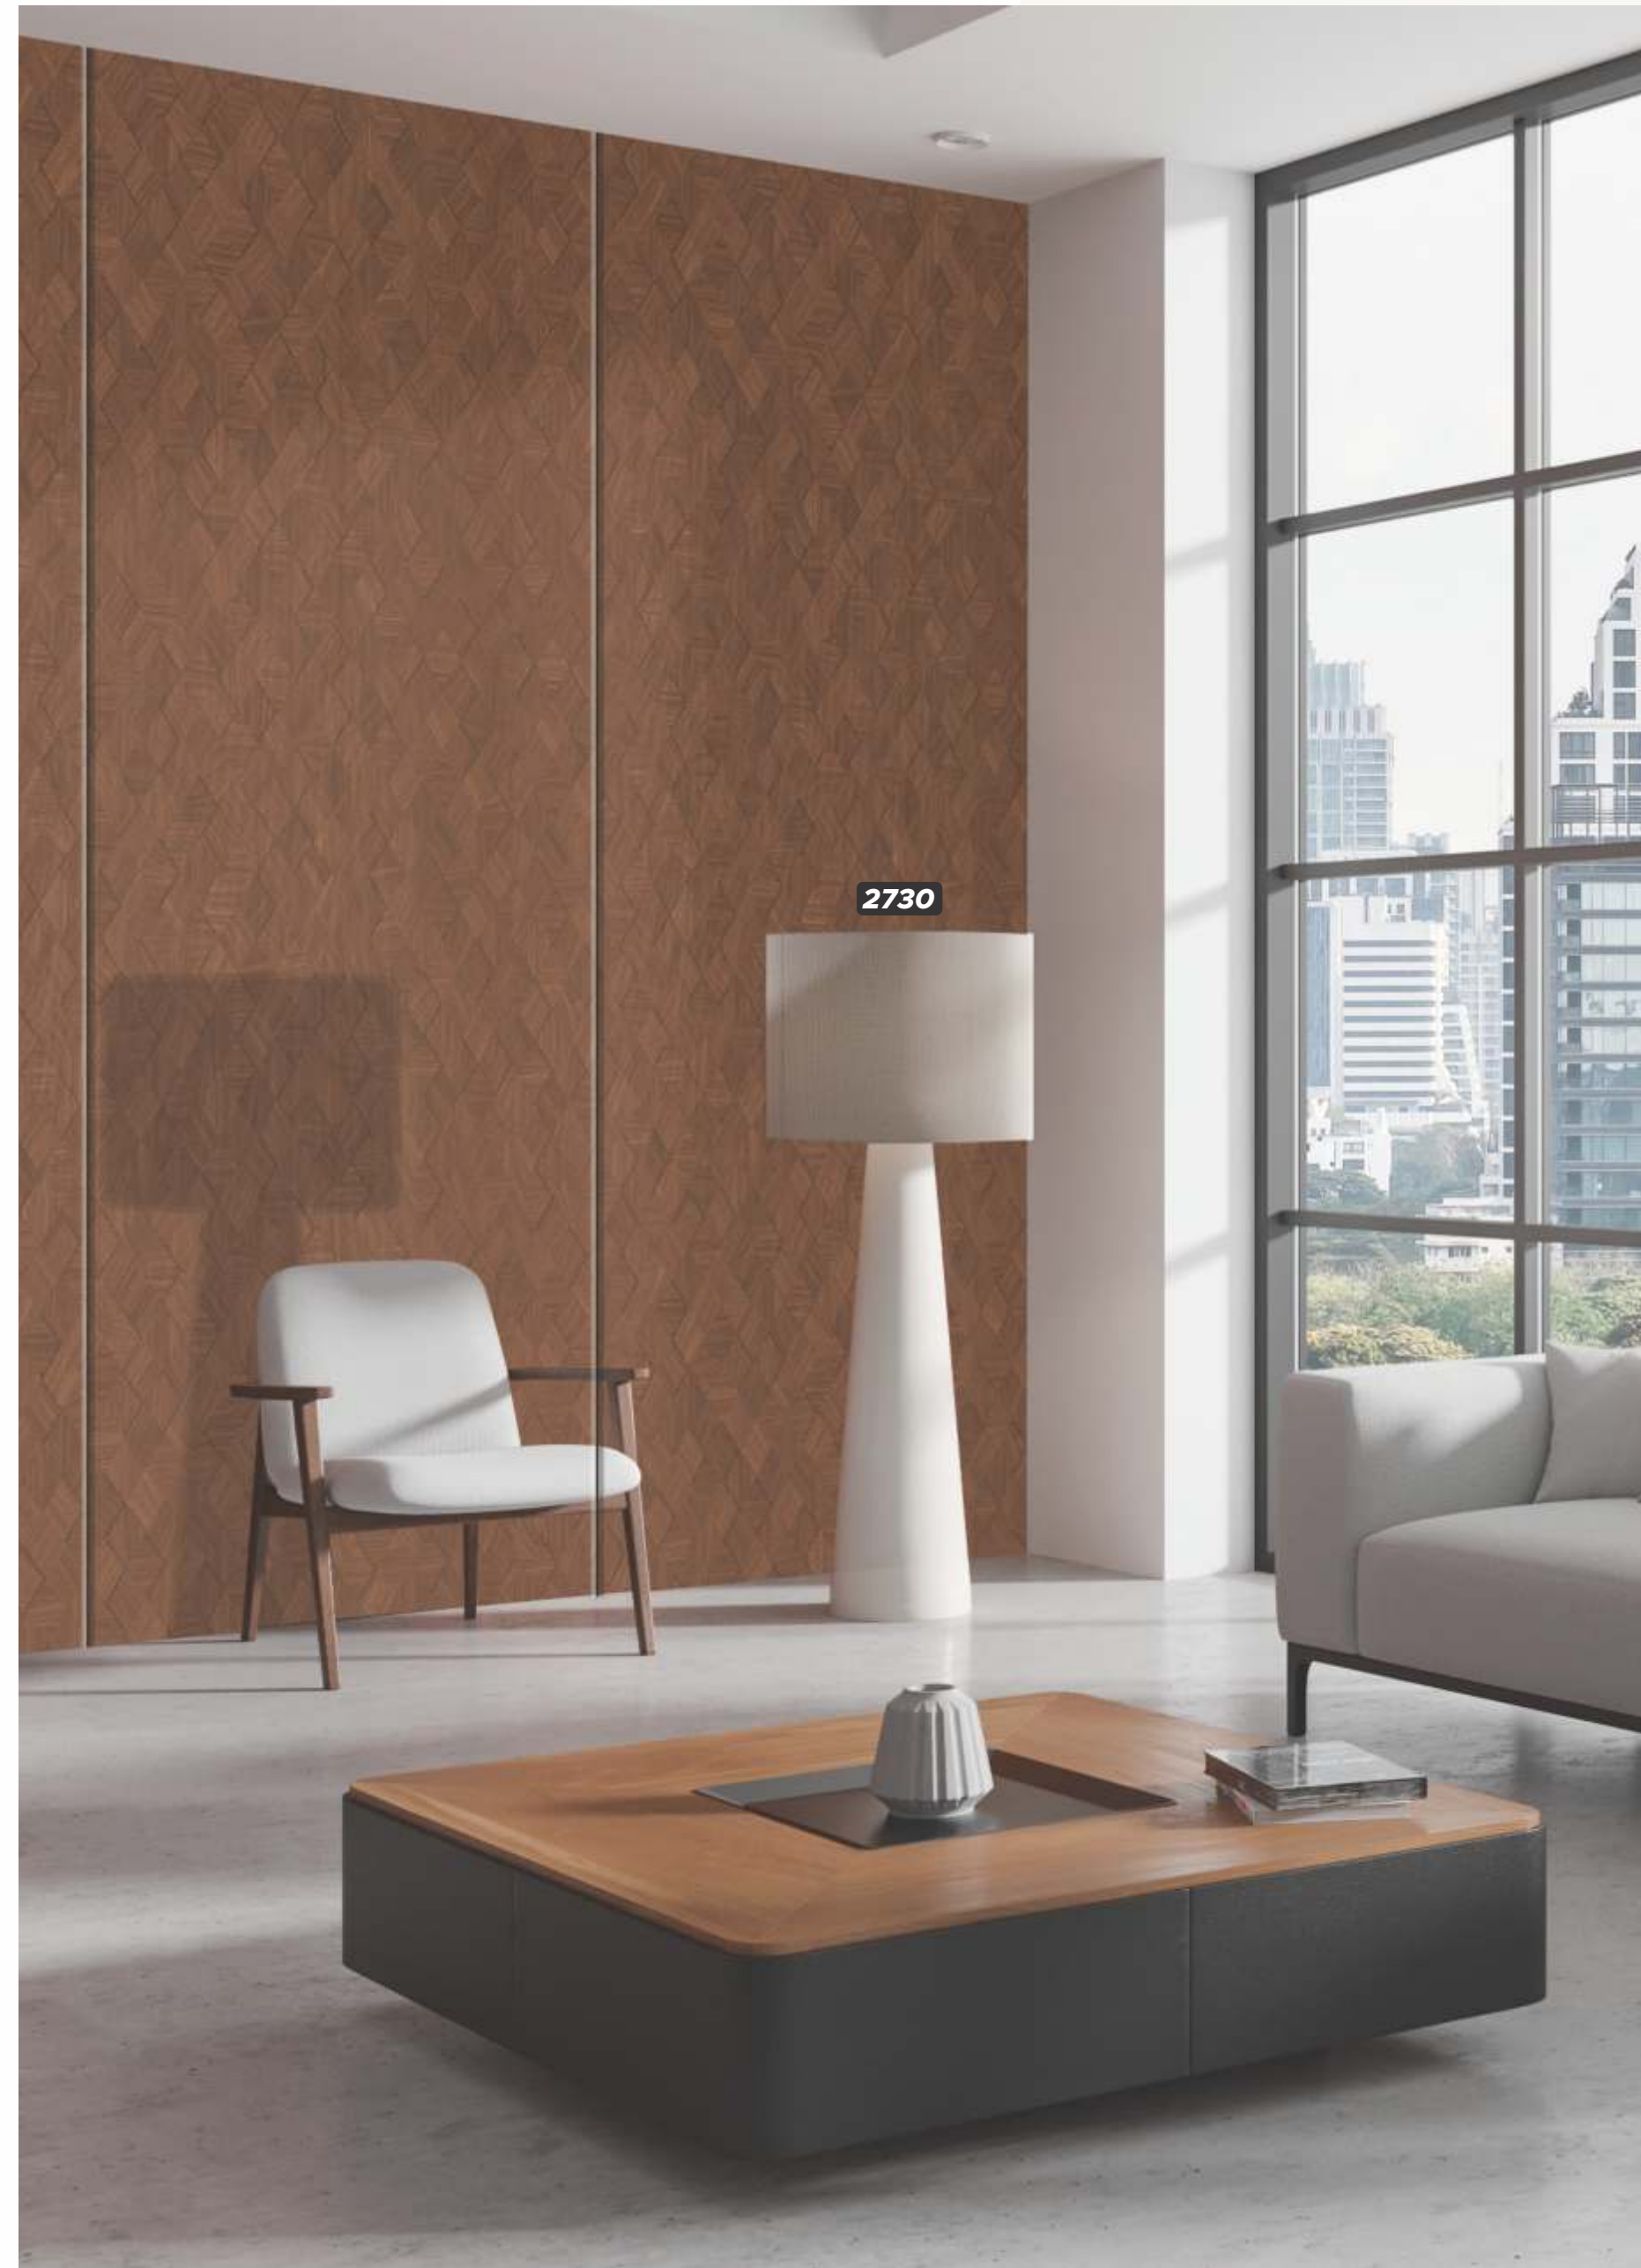

150 x 340

2729 WCL | DESERT REED **NEW**

2730

150 x 340

2730 WCL | DESERT WEAVE **NEW**

S T R U C T U R E D  
S T O O D

110 x 340

2745 WCL | HAZZELWOOD HZ