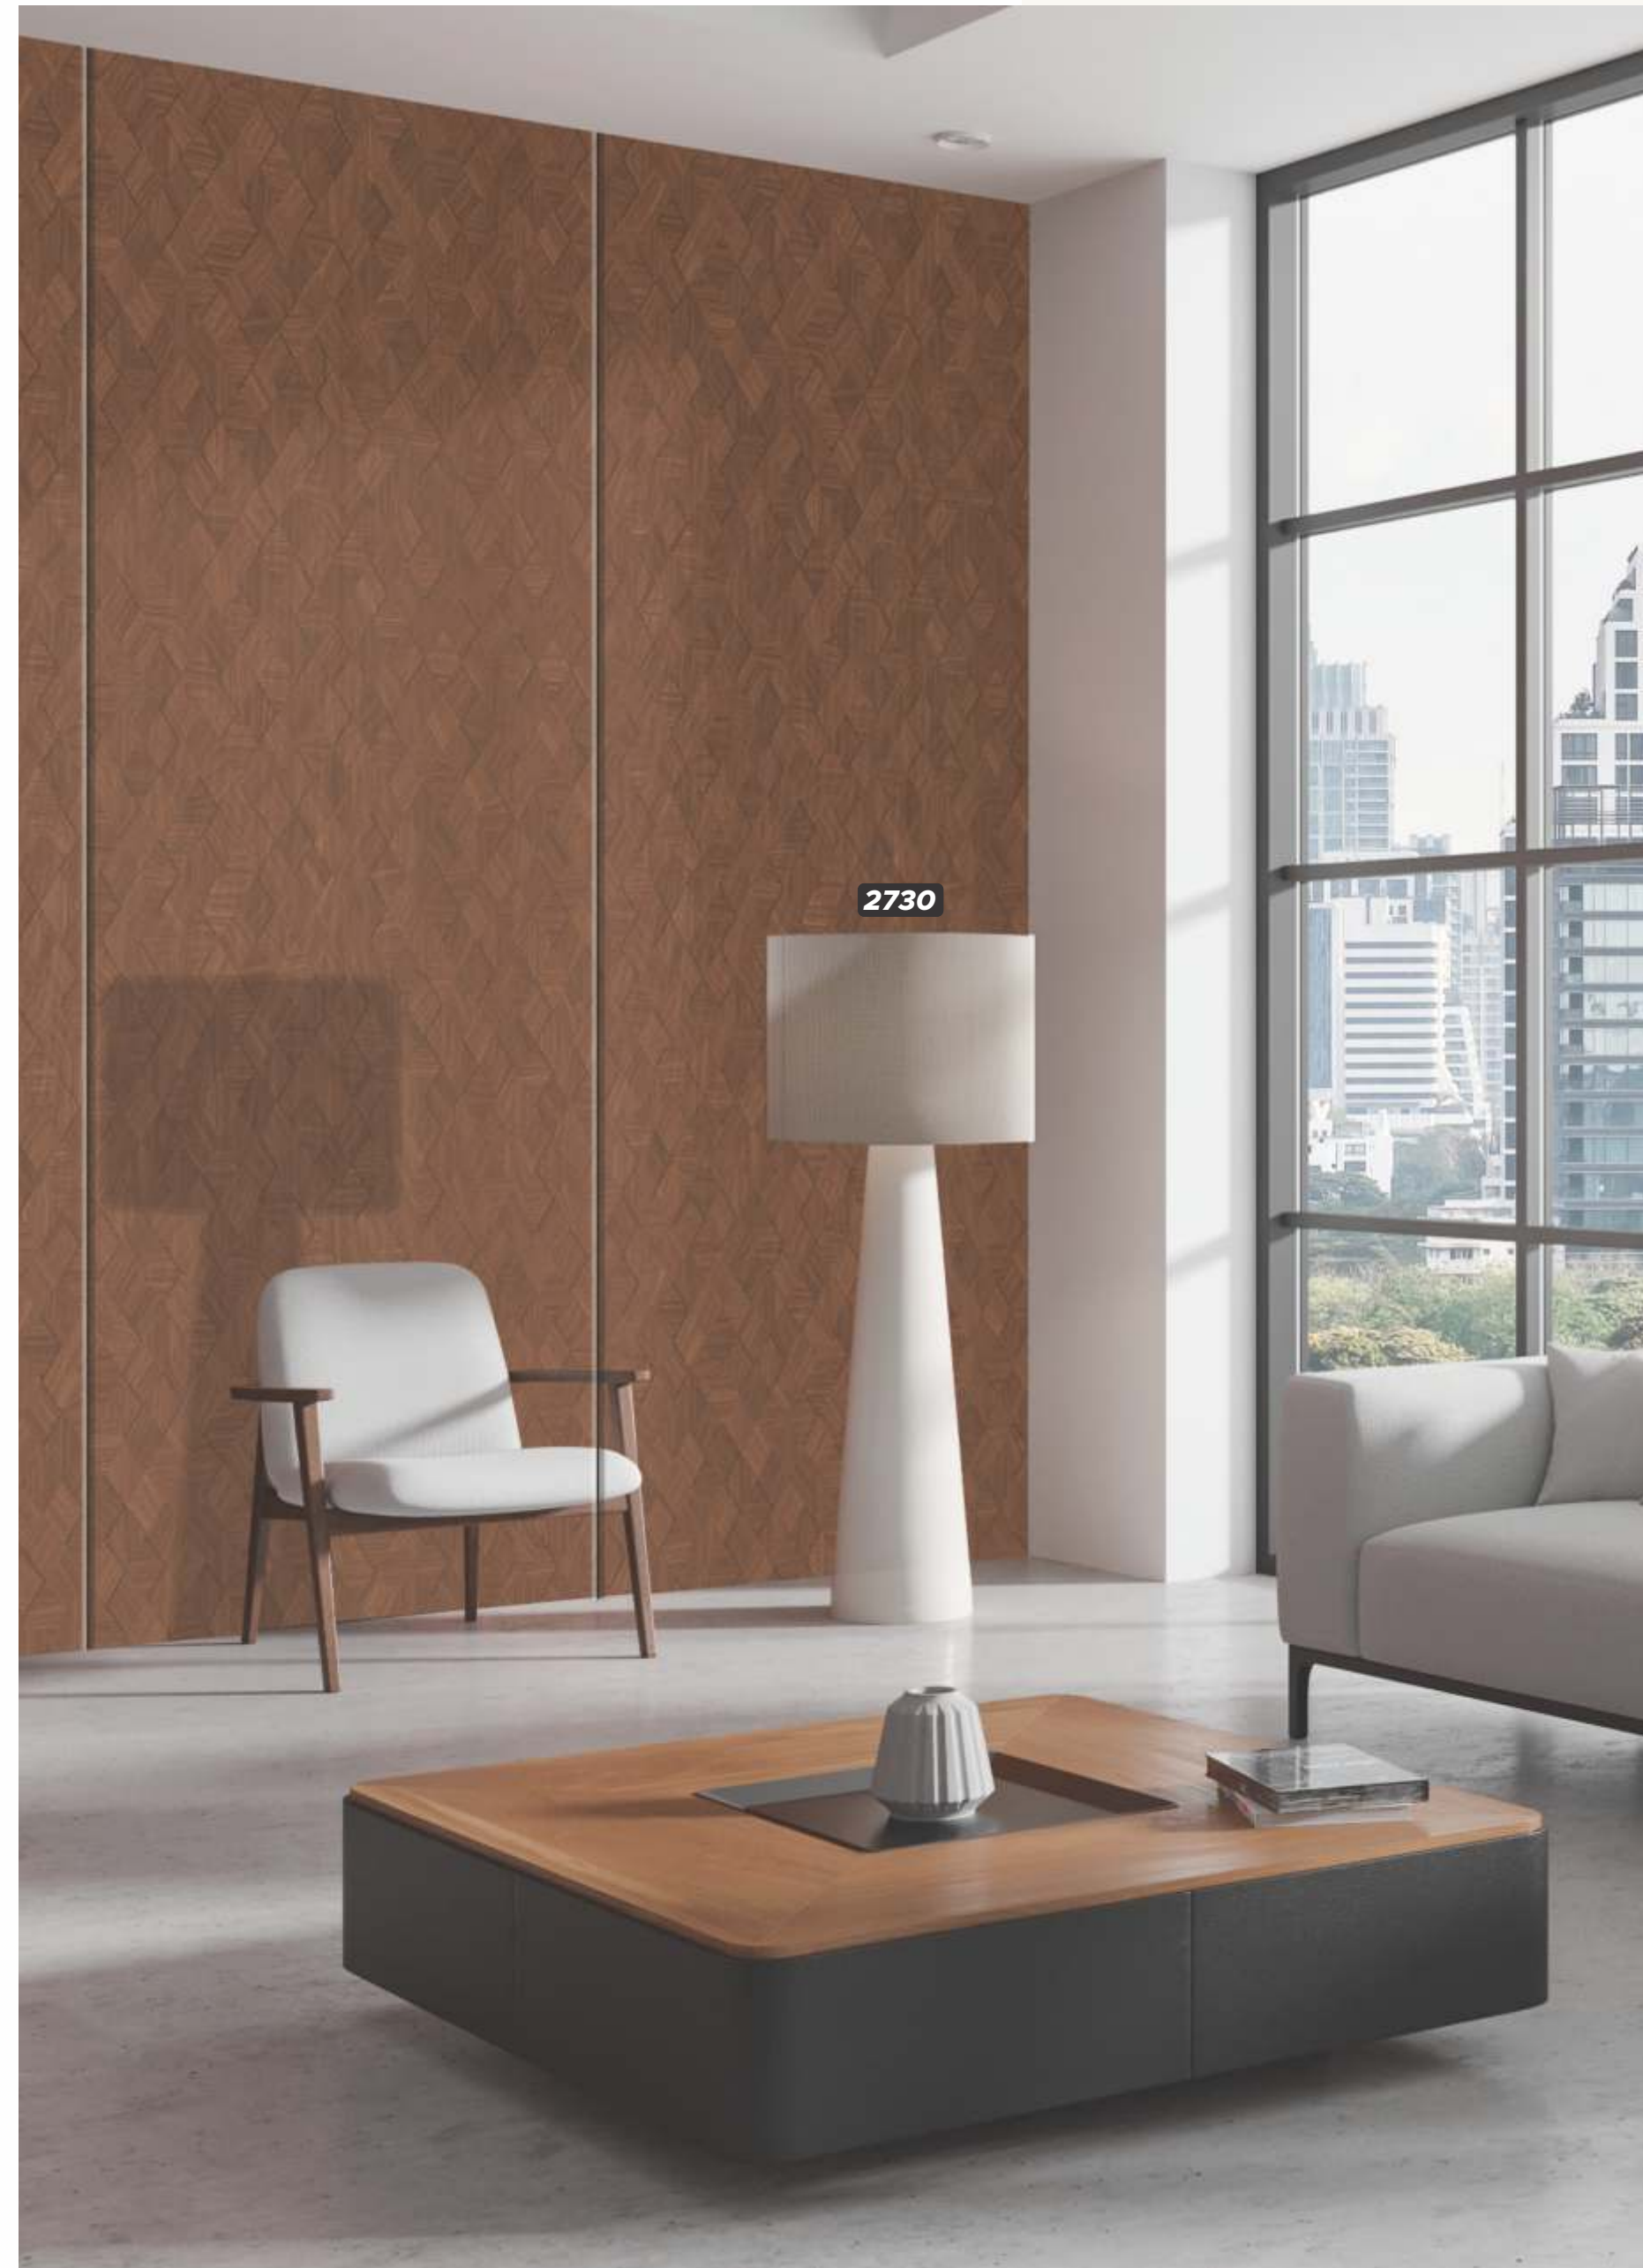

S T R U C T U R E D
S T O O D