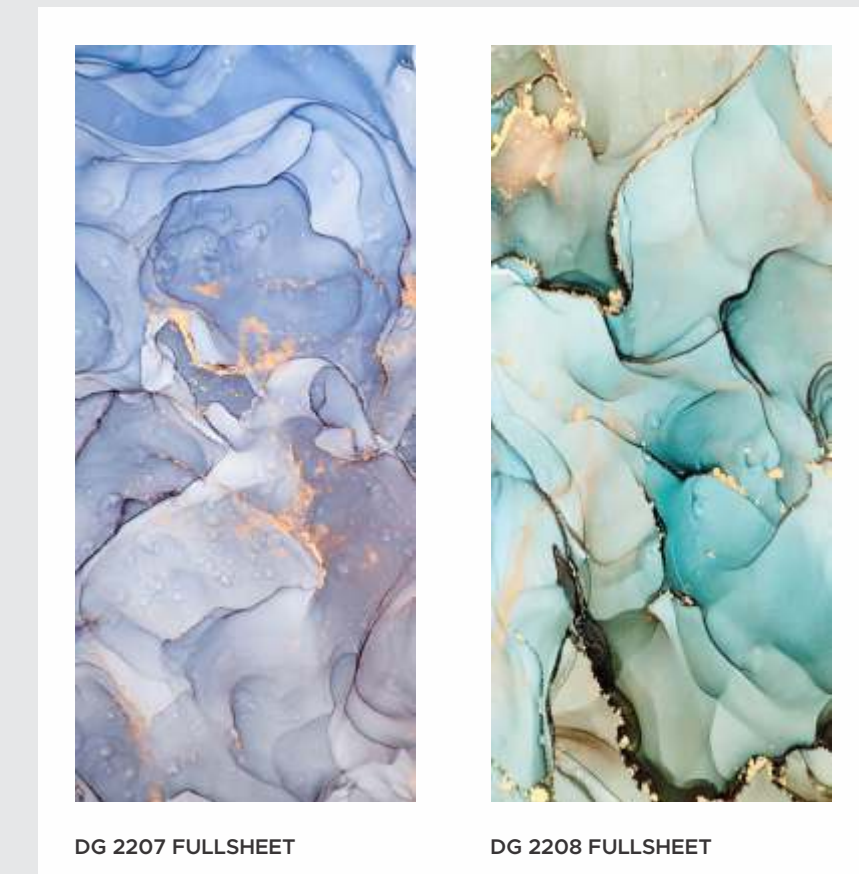

PURE ECSTASY