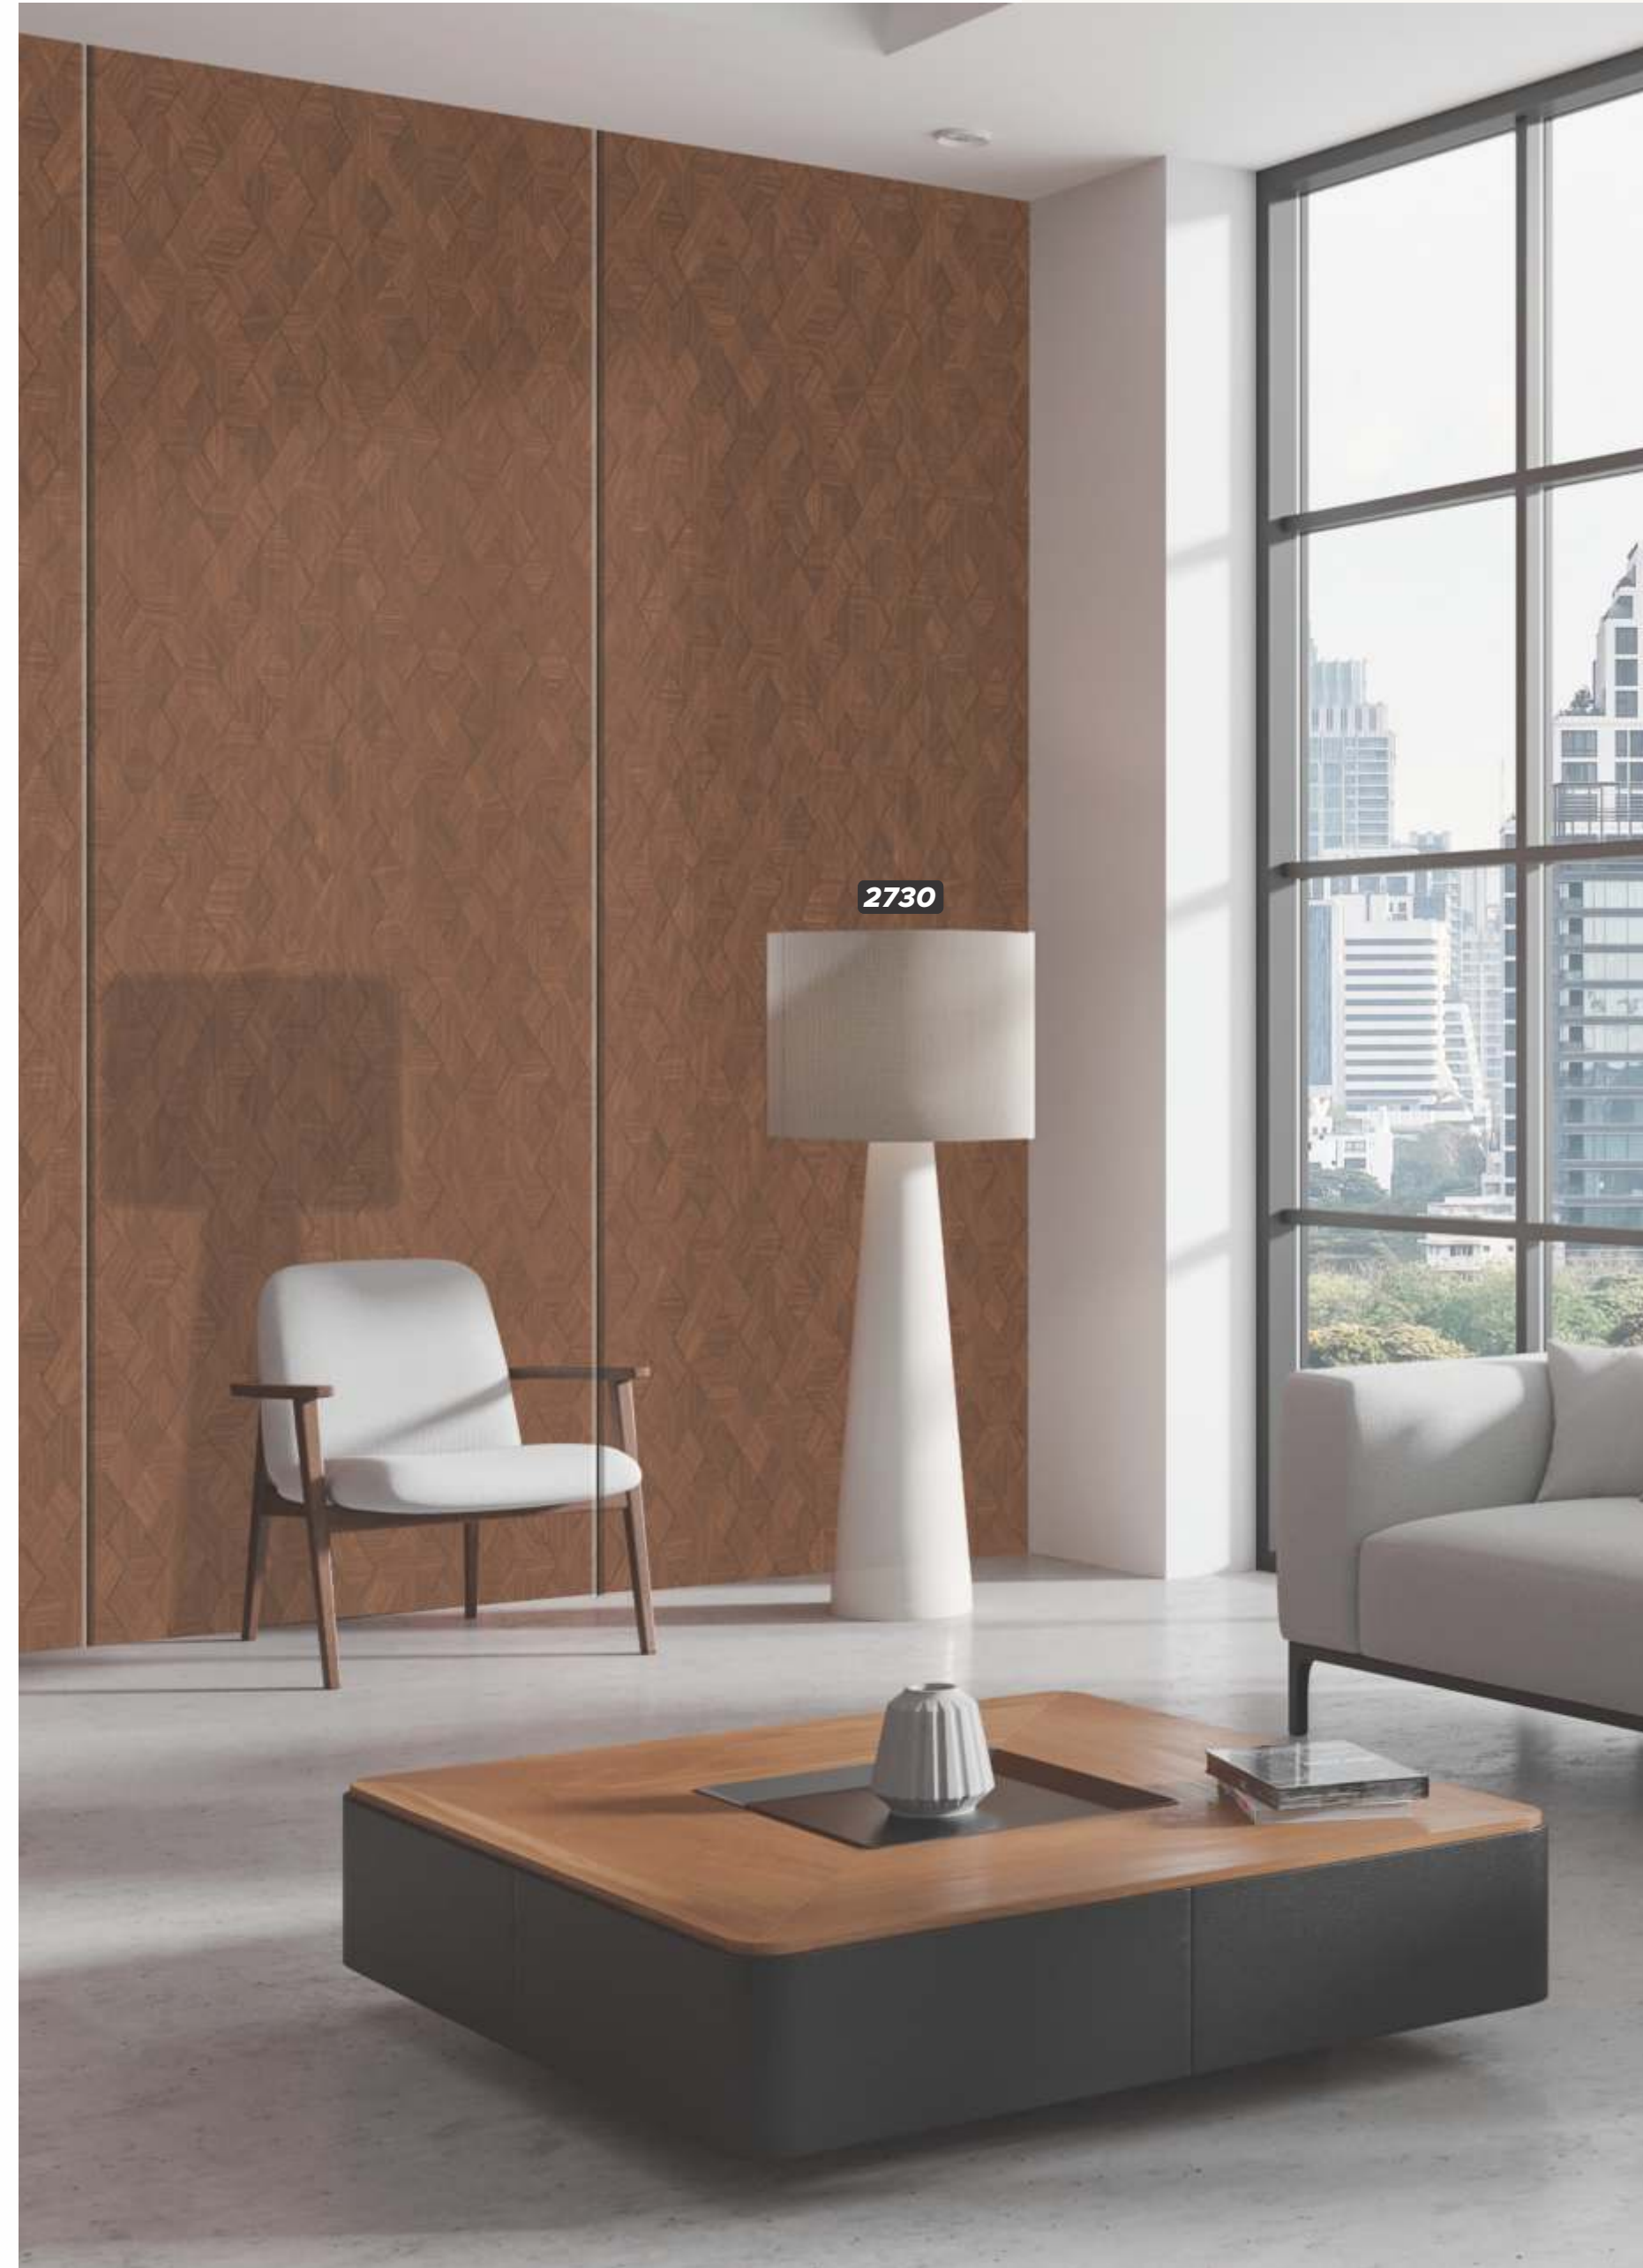

R I C H
S P E C T R U M

2729 WCL | DESERT REED **NEW**

2730

2730 WCL | DESERT WEAVE **NEW**

S T R U C T U R E D
S T O O D

150 x 340

2729 WCL | DESERT REED **NEW**

2730