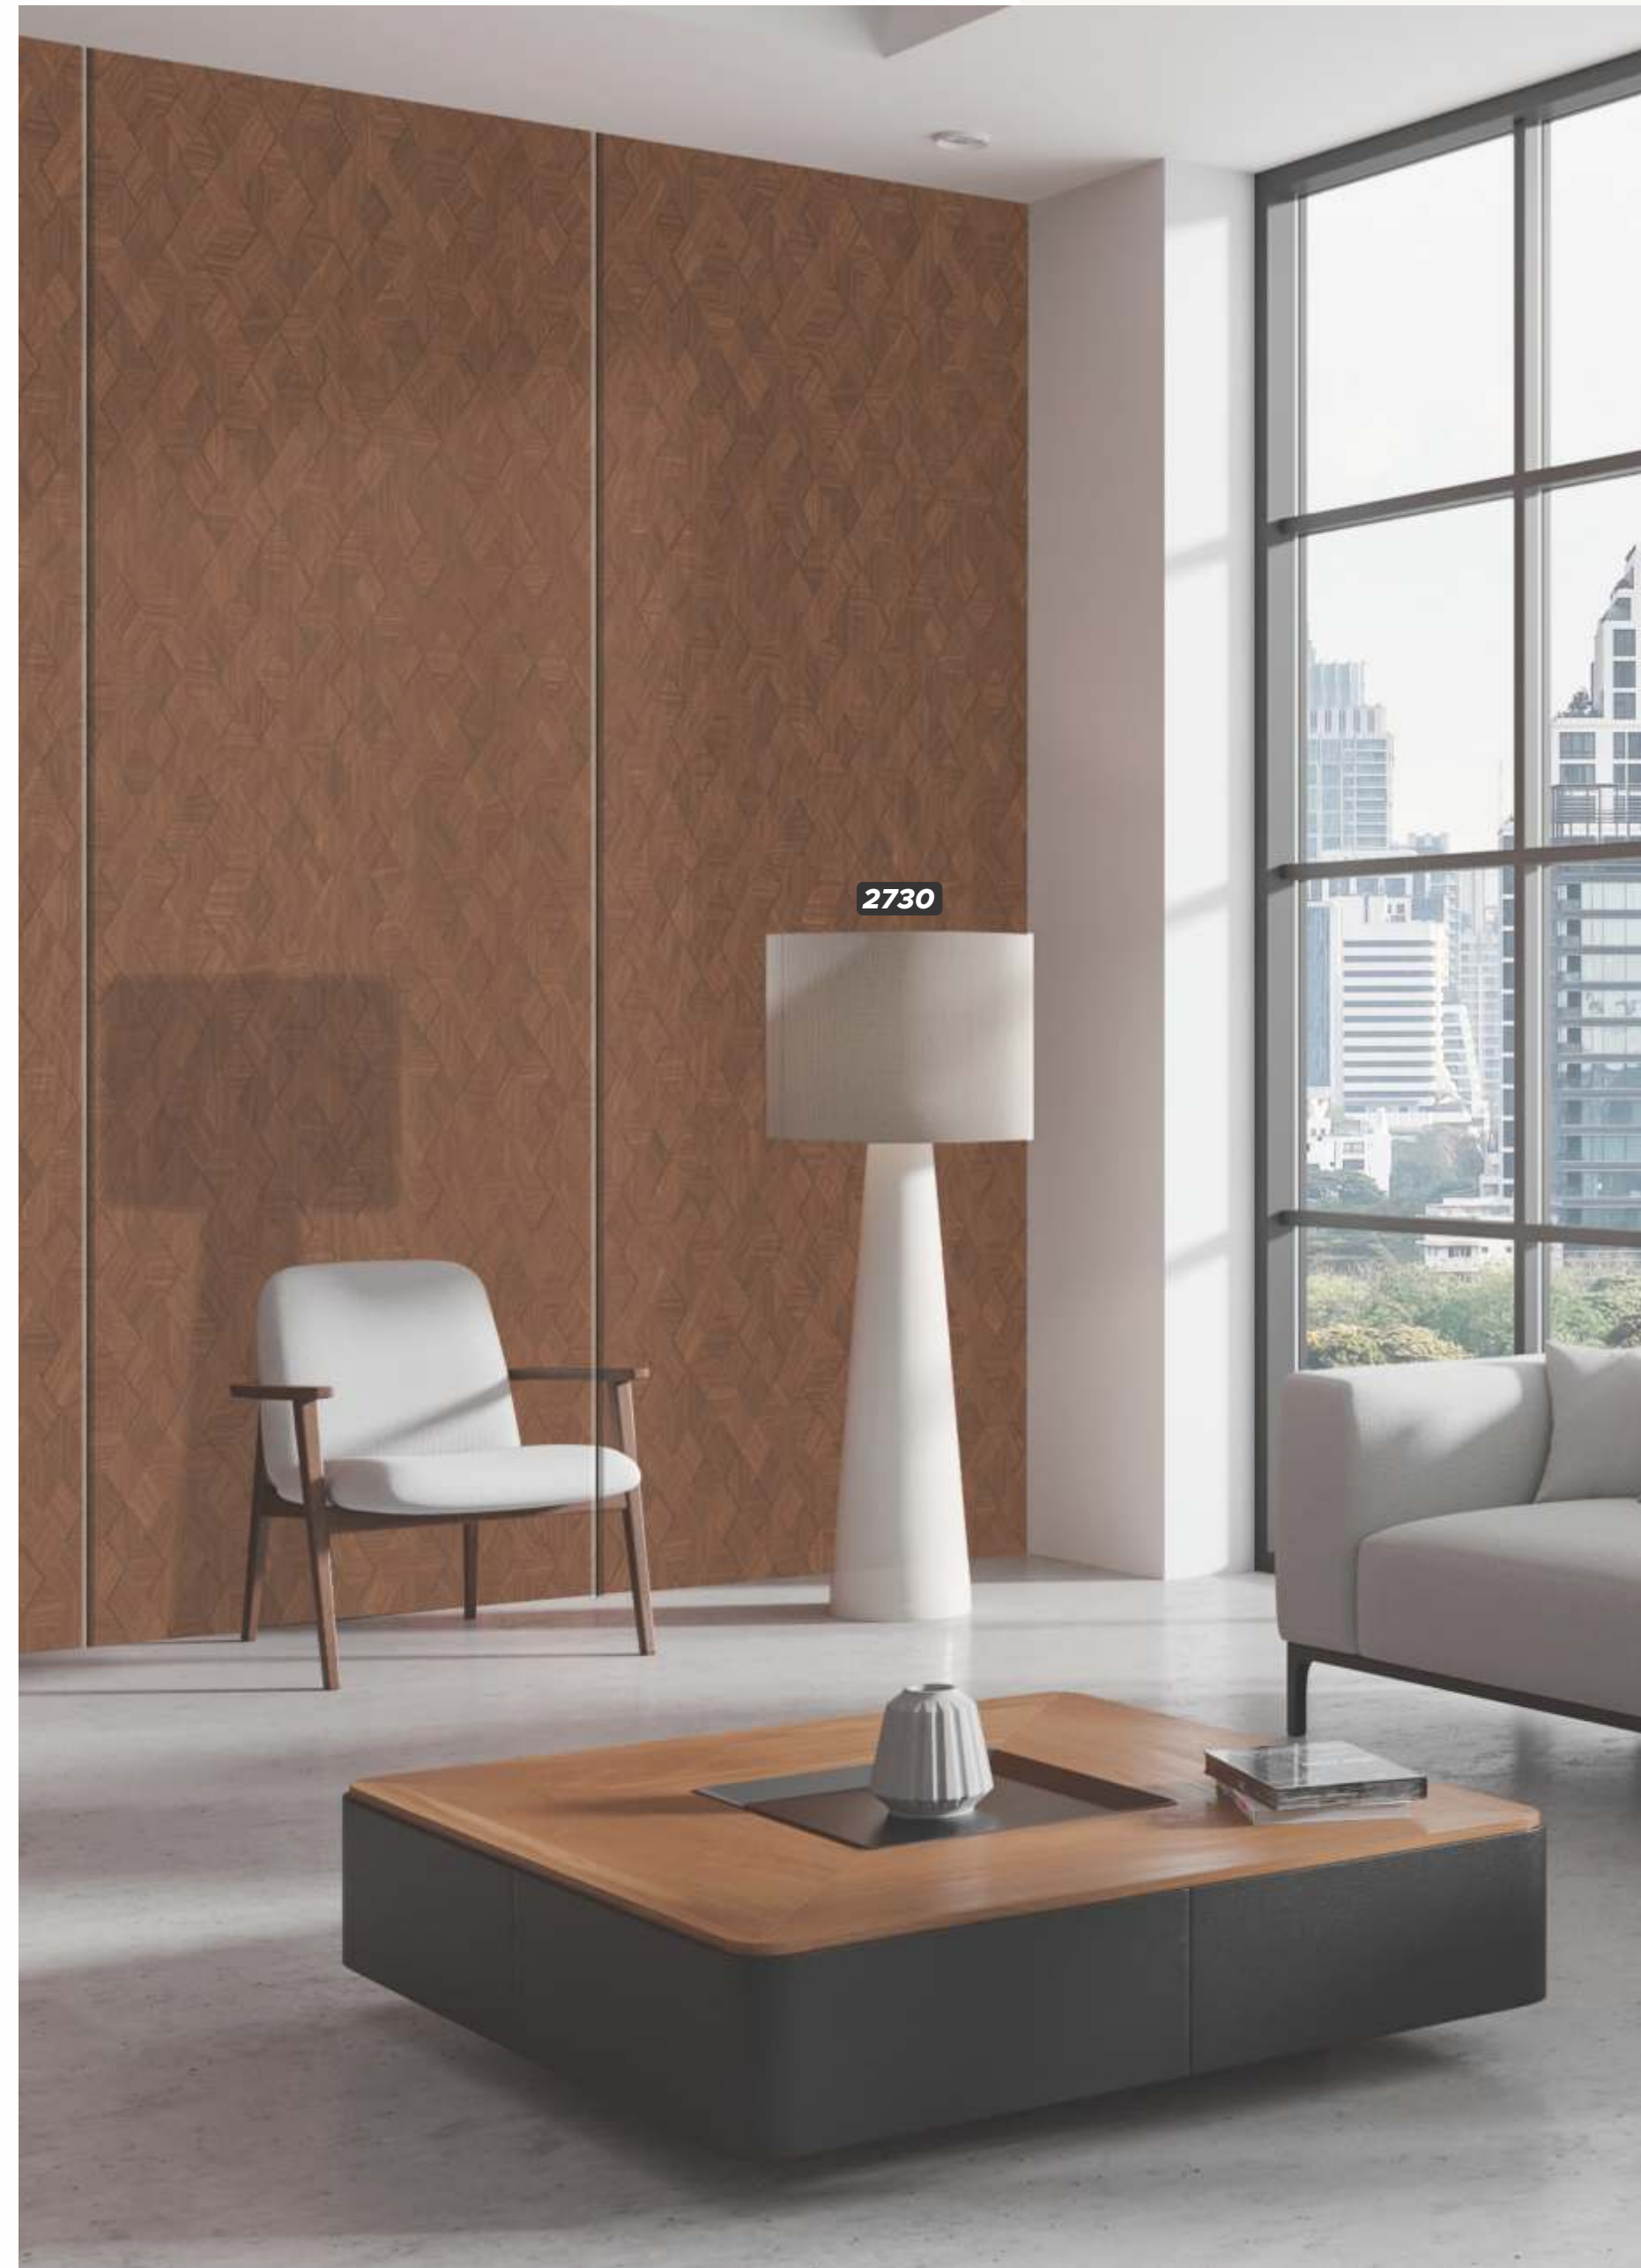

R I C H
S P E C T R U M

2729 WCL | DESERT REED **NEW**

2730

2730 WCL | DESERT WEAVE **NEW**

S T R U C T U R E D
S T O O D

150 x 340

2729 WCL | DESERT REED **NEW**

2730